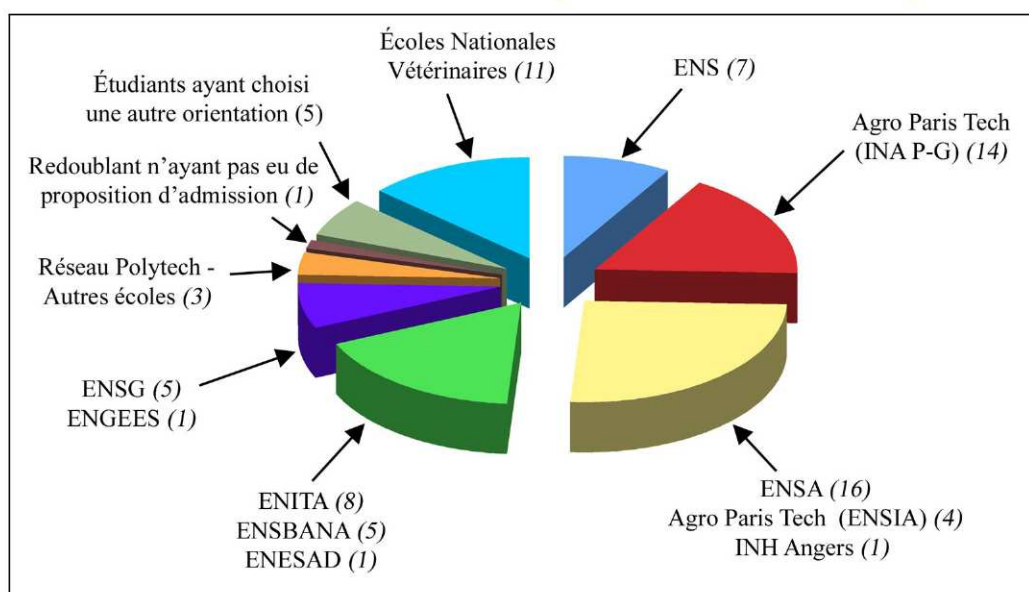

BCPST

Les résultats 2008 (sur 82 étudiants)

au total, 76 étudiants ayant eu une admission dans une Grande École, soit près de 93 %

Année scolaire 2008/2009

LYCEE HOCHÉ - RENTRÉE 2008 - BCPST -

CLASSE PRÉPARATOIRE BCPST 2 (MATHÉMATIQUES SPÉCIALES BIOLOGIE)		BCPST
ÉTUDIANTS INSCRITS AU LYCÉE		82
ÉTUDIANTS AYANT RECU UNE PROPOSITION D'ADMISSION DANS UNE GRANDE ÉCOLE		76
AGRO PARIS TECH :		
	cursus agronome	PARIS GRIGNON 14
	cursus industries agro-alimentaires (IAA)	MASSY 4
		CACHAN 1
ÉCOLES NORMALES SUPÉRIEURES		
		PARIS 2
		LYON 4
ÉCOLES NATIONALES SUPÉRIEURES AGRONOMIQUES		
		MONTPELLIER SupAgro 4
		RENNES Agrocampus 6
		TOULOUSE 4
		NANCY 2
		ANGERS 1
		DIJON 5
		BORDEAUX 2
		CLERMONT-FERRAND 1
		NANTES 5
		DIJON 1
ÉCOLES NATIONALES VÉTÉRINAIRES		
		ALFORT (ENVA) 1
		LYON (ENVL) 3
		NANTES (ENVN) 4
		TOULOUSE (ENVT) 3
ÉCOLE NATIONALE SUPÉRIEURE DE GÉOLOGIE (ENSG)		
		NANCY 5
ÉCOLE NATIONALE DU GÉNIE DE L'EAU ET DE L'ENVIRONNEMENT DE STRASBOURG (ENGEES)		
		STRASBOURG 1
ÉCOLE POLYTECHNIQUE DE L'UNIVERSITÉ DE TOURS - POLYTECH'TOURS - GÉNIE DE L'AMÉNAGEMENT		
		TOURS 1
ÉCOLE SUPÉRIEURE DE MICROBIOLOGIE ET SÉCURITÉ ALIMENTAIRE DE BREST (ESMISAB)		
		BREST 1
INSTITUT SUPÉRIEUR D'INGÉNIEURS DE FRANCHE-COMTÉ (ISIFC)		
		BESANCON 1
5/2 N'AYANT EU AUCUNE PROPOSITION D'ADMISSION		
		1
RÉORIENTATION VERS D'AUTRES VOIES DE FORMATION		
		5
TOTAL		82