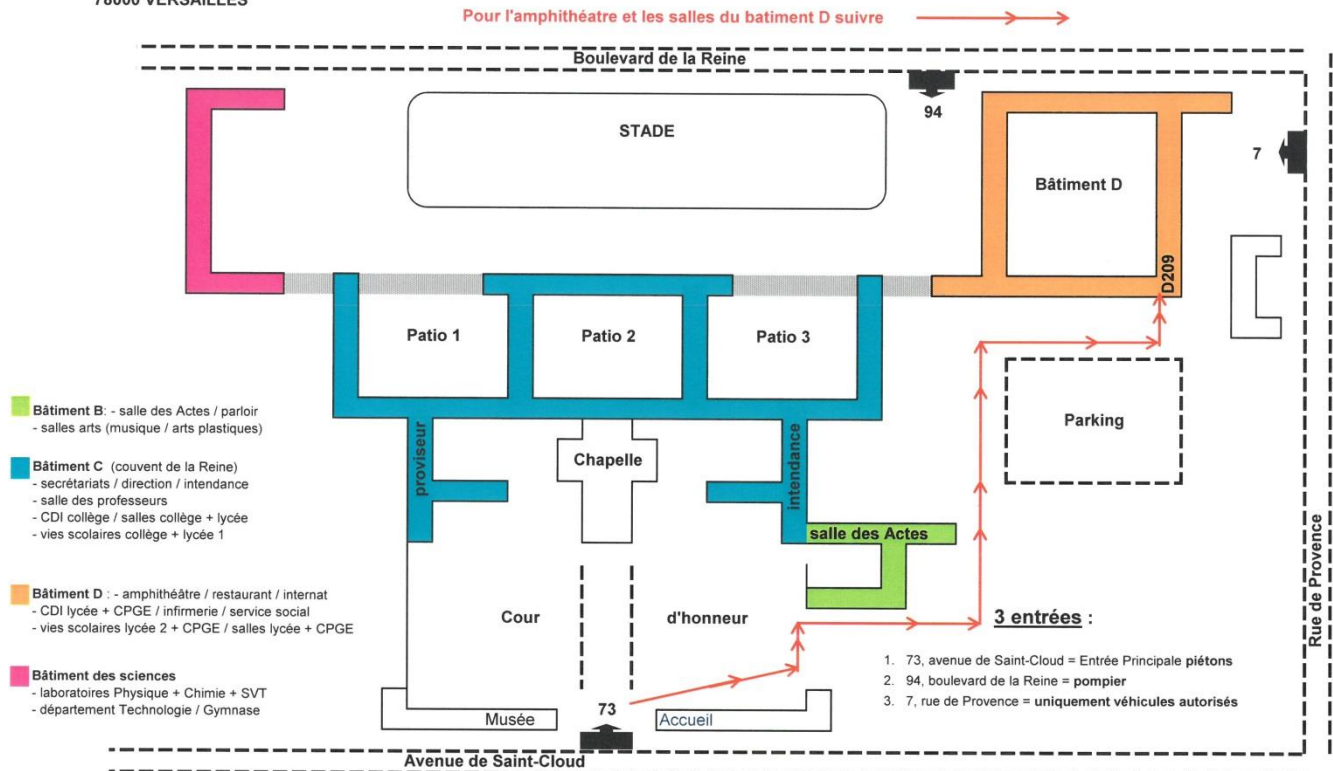

Journée portes ouvertes CPGE - Samedi 18 janvier 2020

CITÉ SCOLAIRE HOCHE
73, avenue de Saint-Cloud
78000 VERSAILLES

Planning des salles :

➤ Filières ECE et ECS

Accueil et présentation de la filière en salle **D209**

Echanges individualisés avec les enseignants et les étudiants en salles **D16, D17, D18, D20**

➤ Filière BCPST

Accueil à l'amphithéâtre et présentation de la filière en salle **D203**

Echanges individualisés avec les enseignants et les étudiants en salles **D204** et **D205**

➤ Filière MPSI et PCSI

Accueil et présentation des filières à l'amphithéâtre

Echanges individualisés avec les enseignants et les étudiants en salles **D207** et **D208**